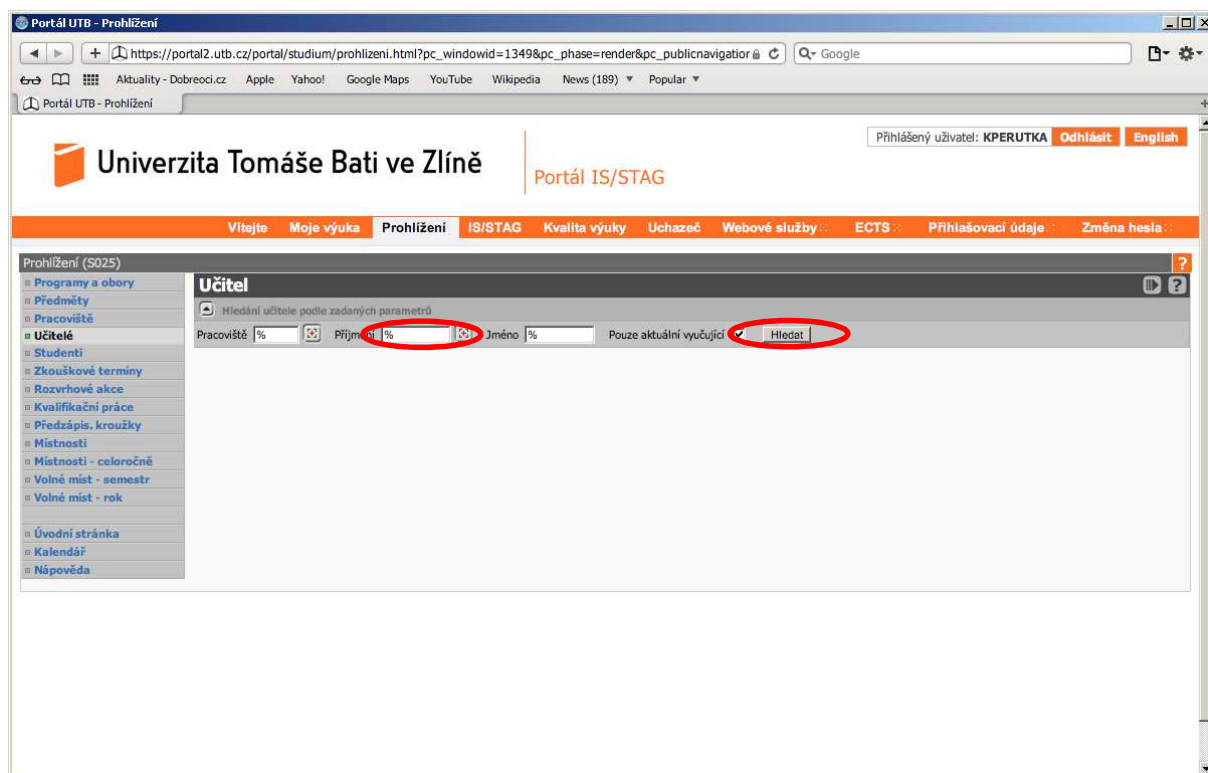

Vinový odkaz vede na jinou entitu

Modrý odkaz vede na detail entity

Zelený @ odkaz vede na e-mail

Zelený IN odkaz načte dokument

Zelený OUT odkaz vede mimo portál

Dohledávač - pomůže vám upřesnit hledanou položku...

Příruční kalendář - pomůže vám rychle a přesně zadat datum...

Rozklikávač - zobrazí nebo schová části formulářů...

Řadič - umožní vám rychle seřadit řádky tabulky podle sloupce...

Klikněte na odkaz „Učitelé“ a objeví se vám následující