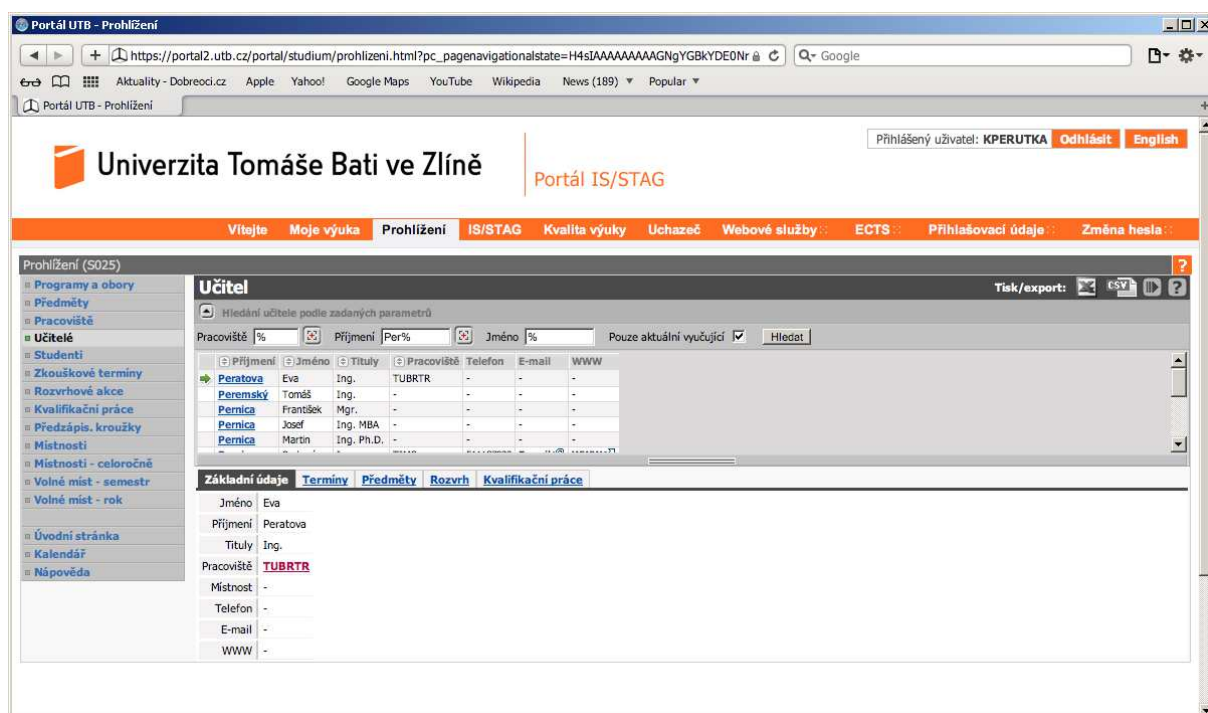

Ze seznamu vyberte příjmení vyučujícího, jehož rozvrh chcete zjistit a objeví se vám následující