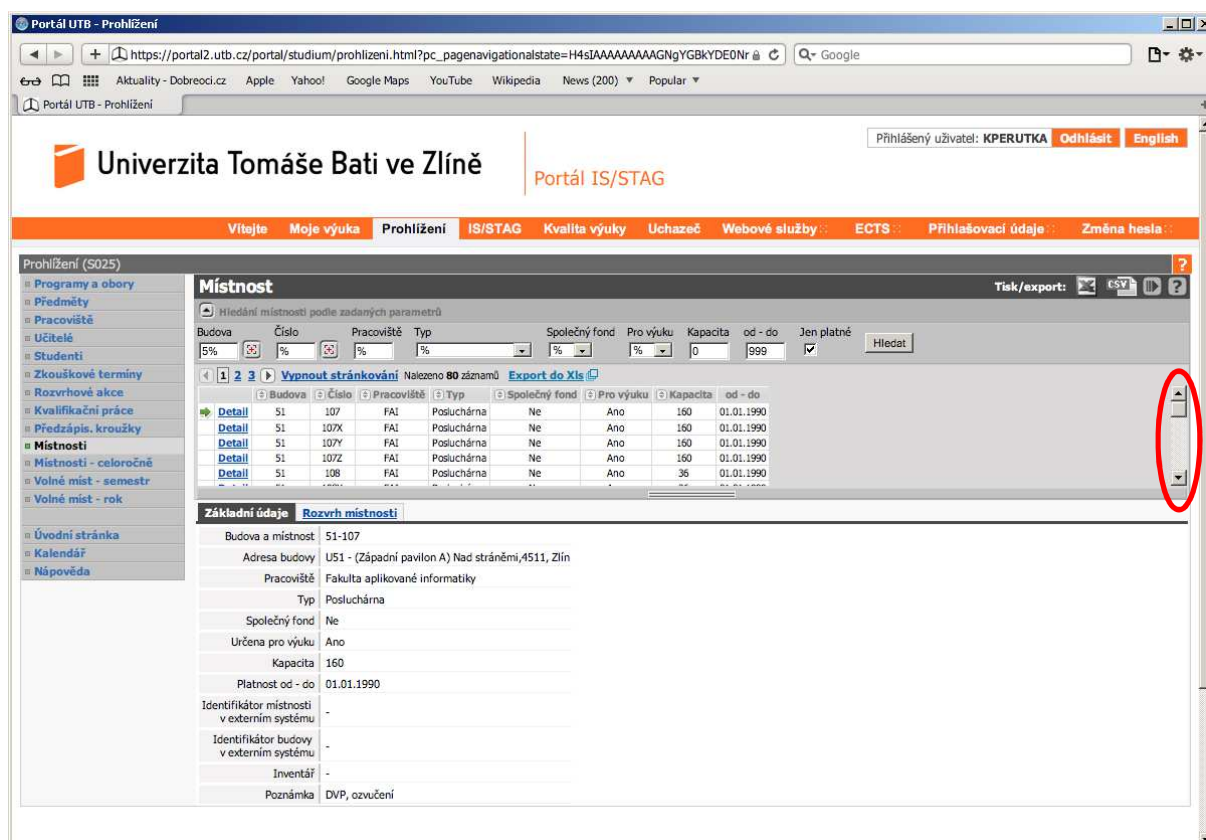

Ze seznamu vyberte místnost, jejíž rozvrh chcete zjistit, např. 51/108, a objeví se vám následující