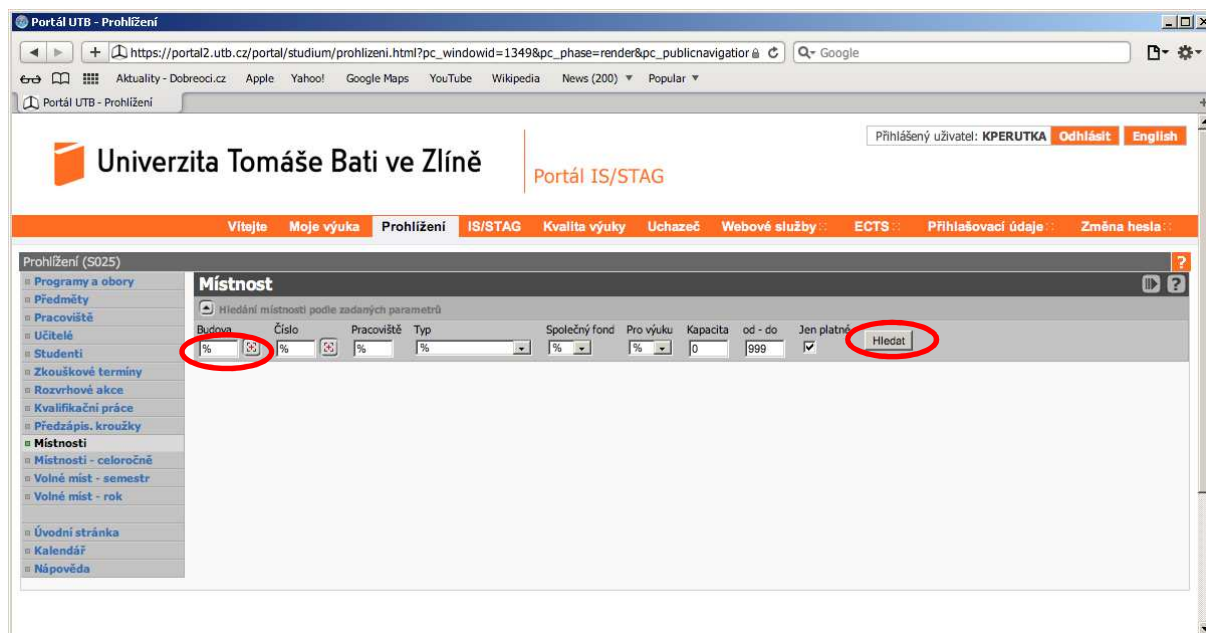

Do editačního pole „Budova“ zadejte před znak % číslo 5, tedy „5%“ a klikněte na tlačítko „Hledat“, a objeví se vám přehled všech místností areálu UTB ve Zlíně na Jižních Svazích, viz následující