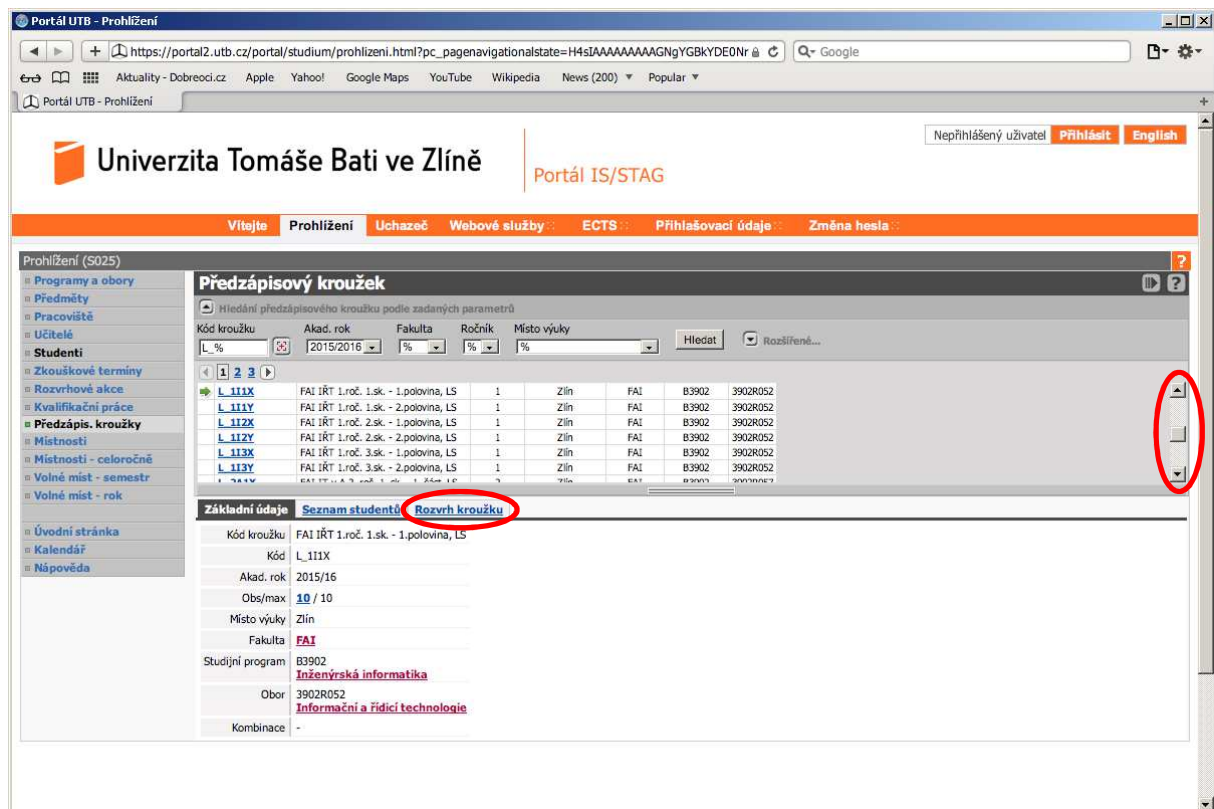

The screenshot shows the web portal of the University of Tomáš Bati in Zlín. The browser address bar displays 'https://portal2.utb.cz/portal/'. The page header includes the university logo and the text 'Univerzita Tomáše Bati ve Zlíně' and 'Portál IS/STAG'. A navigation bar contains several menu items: 'Vítejte', 'Prohlížení', 'Uchazeč', 'Webové služby', 'ECTS', 'Přihlašovací údaje', and 'Změna hesla'. The 'Prohlížení' item is circled in red. Below the navigation bar, there are sections for 'Přihlášení (L001)' with login fields for 'Uživatelské jméno' and 'Heslo', and a 'Přihlásit se' button. To the right, there is a 'Přihlášení do STAGU' section with a list of links: 'Přihlašovací údaje', 'Změna hesla', and 'Zjištění hesla'. The 'Změna hesla' section includes instructions on how to change a password. At the bottom left, there is an 'Aktuality' section with a sub-section 'Eduroam' and a date 'Dne 6.1.2016'.

2) ze záložek vyberte Prohlížení a objeví se vám následující okno

3) Klikněte na Předzapisové kroužky a objeví se vám následující okno

4) Do pole Kód kroužku zadejte před znak % text L_ a v poli Fakulta vyberte FAI. Klikněte na tlačítko Hledat

5) Najedte posuvníkem tak, aby se vám zobrazil v seznamu požadovaný rozvrhový kroužek. Informace o tom rozvrhovém kroužku získáte tak, že kliknete na kód kroužku

6) Rozvrh rozvrhového kroužku zobrazíte po kliknutí na odkaz Rozvrh kroužku

Portál UTB - Prohlížení

https://portal2.utb.cz/portal/studium/prohlizeni.html?pc_pagenavigationalstate=H4sIAAAAAAAAAAGNgYGBKYDE0Nr

Portál UTB - Prohlížení

Univerzita Tomáše Bati ve Zlíně

Portál IS/STAG

Nepřihlášený uživatel [Přihlásit](#) [English](#)