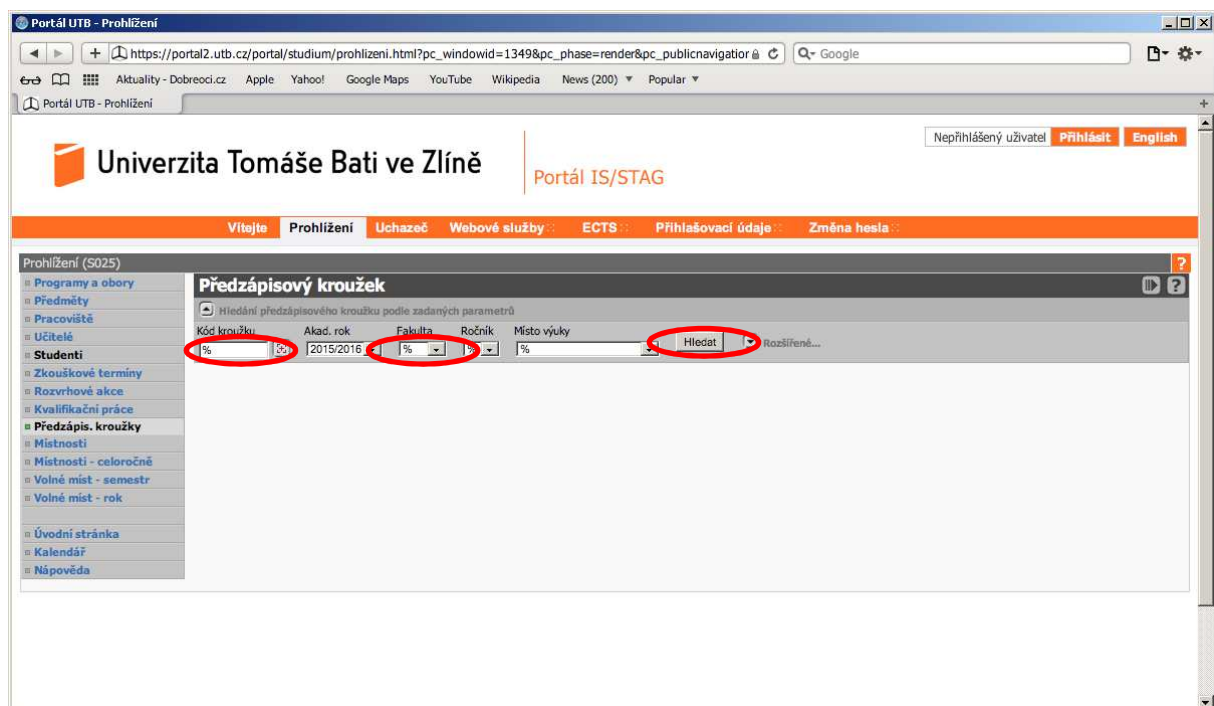

Jak prohlížet rozvrhy rozvrhových kroužků prezenčního studia FAI v IS STAG (letní semestr)

Zde naleznete návod jak hledat rozvrh jednotlivých rozvrhových kroužků v 7 bodech.

1) V prohlížeči zadejte adresu <http://stag.utb.cz> a objeví se vám následující

The screenshot shows the web portal of the University of Tomáš Bati in Zlín. The browser address bar displays 'https://portal2.utb.cz/portal/'. The page header includes the university logo and the text 'Univerzita Tomáše Bati ve Zlíně' and 'Portál IS/STAG'. A navigation bar contains several menu items: 'Vítejte', 'Prohlížení', 'Uchazeč', 'Webové služby', 'ECTS', 'Přihlašovací údaje', and 'Změna hesla'. The 'Prohlížení' item is circled in red. Below the navigation bar, there are sections for 'Přihlášení (L001)' with login fields for 'Uživatelské jméno' and 'Heslo', and a 'Přihlásit se' button. To the right, there is a 'Přihlášení do STAGU' section with a list of links: 'Přihlašovací údaje', 'Změna hesla', and 'Zjištění hesla'. The 'Změna hesla' section includes instructions on how to change a password. At the bottom left, there is an 'Aktuality' section with a sub-section 'Eduroam' and a date 'Dne 6.1.2016'.

2) ze záložek vyberte Prohlížení a objeví se vám následující okno

3) Klikněte na Předzapisové kroužky a objeví se vám následující okno

4) Do pole Kód kroužku zadejte před znak % text L_ a v poli Fakulta vyberte FAI. Klikněte na tlačítko Hledat