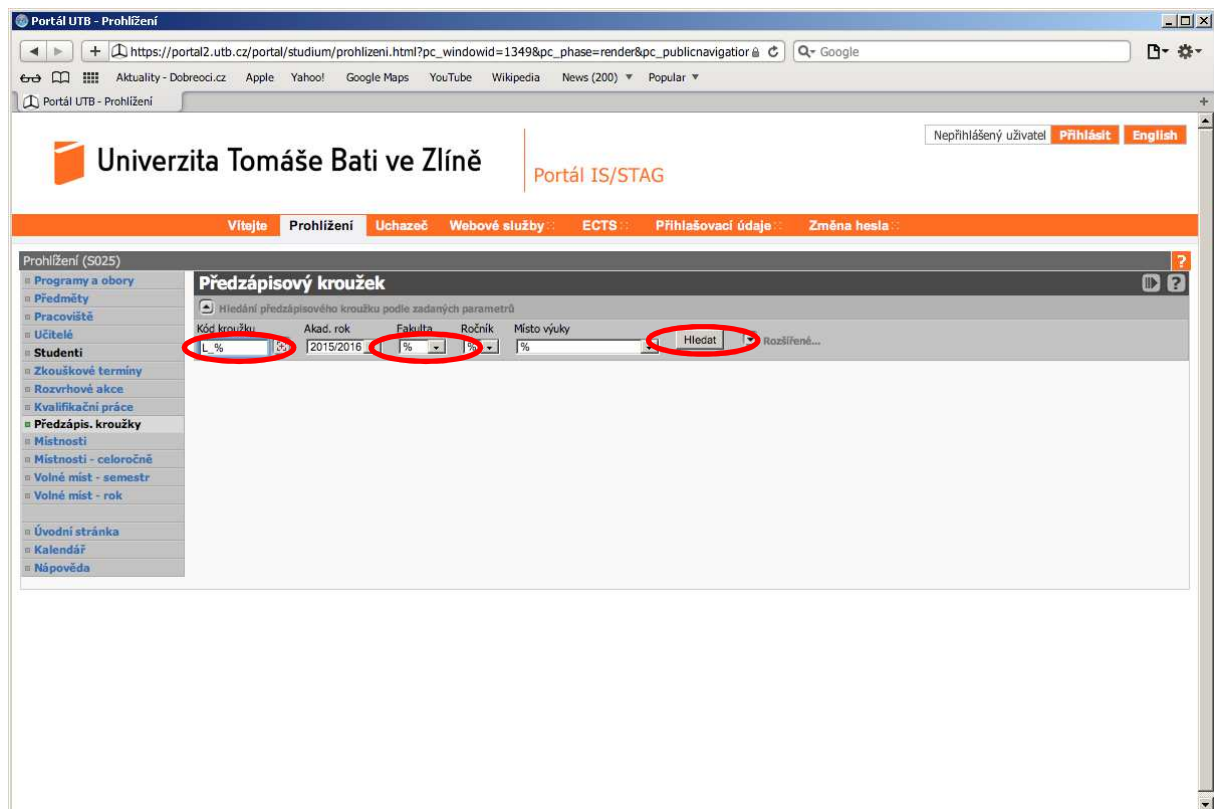

Jak prohlížet rozvrhy rozvrhových kroužků prezenčního studia FAI v IS STAG (letní semestr)

Zde naleznete návod jak hledat rozvrh jednotlivých rozvrhových kroužků v 7 bodech.

1) V prohlížeči zadejte adresu <http://stag.utb.cz> a objeví se vám následující

The screenshot shows the web portal of the University of Tomáš Bati in Zlín. The browser address bar displays 'https://portal2.utb.cz/portal/'. The page header includes the university logo and the text 'Univerzita Tomáše Bati ve Zlíně' and 'Portál IS/STAG'. A navigation bar contains several menu items: 'Vítejte', 'Prohlížení', 'Uchazeč', 'Webové služby', 'ECTS', 'Přihlašovací údaje', and 'Změna hesla'. The 'Prohlížení' item is circled in red. Below the navigation bar, there are sections for 'Přihlášení (L001)' with login fields for 'Uživatelské jméno' and 'Heslo', and a 'Přihlásit se' button. To the right, there is a 'Přihlášení do STAGU' section with a list of links: 'Přihlašovací údaje', 'Změna hesla', and 'Zjištění hesla'. The 'Změna hesla' section includes instructions on how to change a password. At the bottom left, there is an 'Aktuality' section with a sub-section 'Eduroam' and a date 'Dne 6.1.2016'.

2) ze záložek vyberte Prohlížení a objeví se vám následující okno

3) Klikněte na Předzapisové kroužky a objeví se vám následující okno

4) Do pole Kód kroužku zadejte před znak % text L_ a v poli Fakulta vyberte FAI. Klikněte na tlačítko Hledat

Portál UTB - Prohlížení

https://portal2.utb.cz/portal/studium/prohlizeni.html?pc_pagenavigationalstate=H4sIAAAAAAAAAAGNgYGBKYDE0Nr

Portál UTB - Prohlížení

Univerzita Tomáše Bati ve Zlíně

Portál IS/STAG

Nepřihlášený uživatel [Přihlásit](#) [English](#)