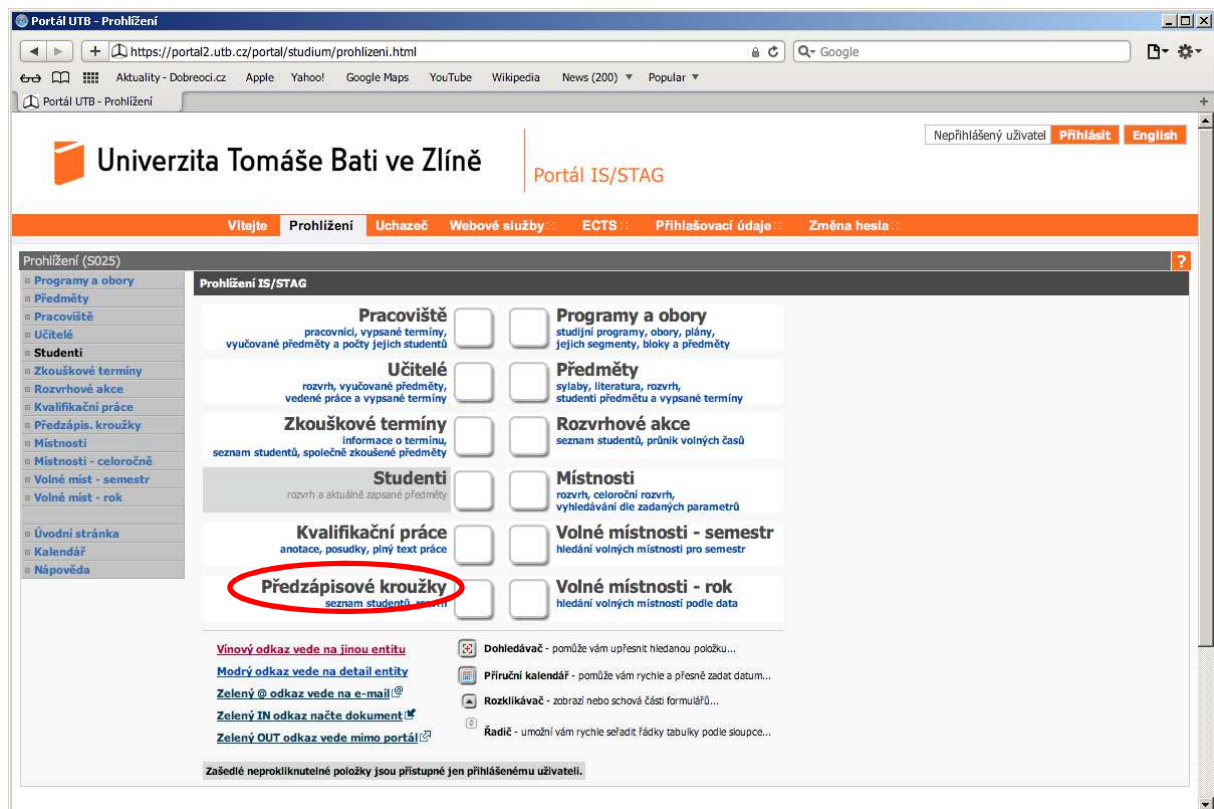

Jak prohlížet rozvrhy rozvrhových kroužků prezenčního studia FAI v IS STAG (letní semestr)

Zde naleznete návod jak hledat rozvrh jednotlivých rozvrhových kroužků v 7 bodech.

1) V prohlížeči zadejte adresu <http://stag.utb.cz> a objeví se vám následující

The screenshot shows the web portal of the University of Tomáš Bati in Zlín. The browser address bar displays 'https://portal2.utb.cz/portal/'. The page header includes the university logo and the text 'Univerzita Tomáše Bati ve Zlíně' and 'Portál IS/STAG'. A navigation bar contains several menu items: 'Vítejte', 'Prohlížení', 'Uchazeč', 'Webové služby', 'ECTS', 'Přihlašovací údaje', and 'Změna hesla'. The 'Prohlížení' item is circled in red. Below the navigation bar, there are sections for 'Přihlášení (L001)' with login fields for 'Uživatelské jméno' and 'Heslo', and a 'Přihlásit se' button. To the right, there is a 'Přihlášení do STAGU' section with a list of links: 'Přihlašovací údaje', 'Změna hesla', and 'Zjištění hesla'. The 'Změna hesla' section includes instructions on how to change a password. At the bottom left, there is an 'Aktuality' section with a sub-section 'Eduroam' and a date 'Dne 6.1.2016'.

2) ze záložek vyberte Prohlížení a objeví se vám následující okno

3) Klikněte na Předzapisové kroužky a objeví se vám následující okno

4) Do pole Kód kroužku zadejte před znak % text L_ a v poli Fakulta vyberte FAI. Klikněte na tlačítko Hledat