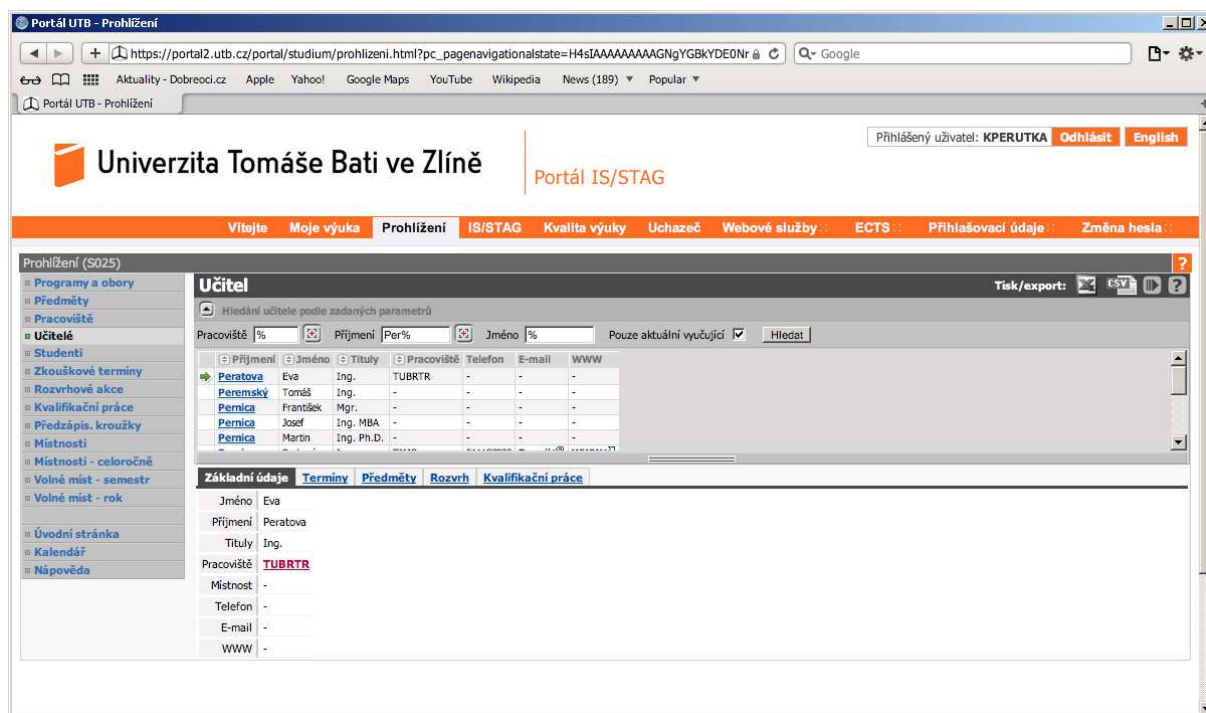

Ze seznamu vyberte příjmení vyučujícího, jehož rozvrh chcete zjistit a objeví se vám následující