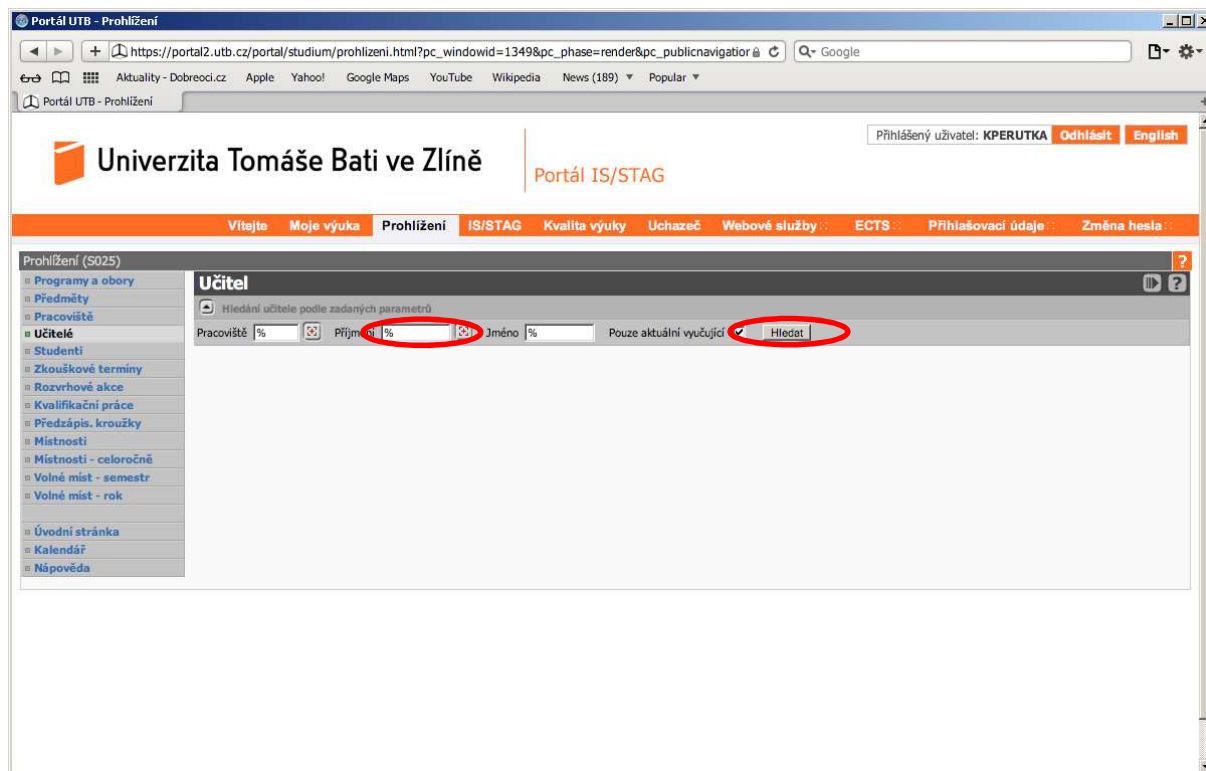

Do editačního pole „Příjmení“ zadejte před znak % první písmena vyučujícího např. „Per%“ a klikněte na tlačítko „Hledat“, viz následující